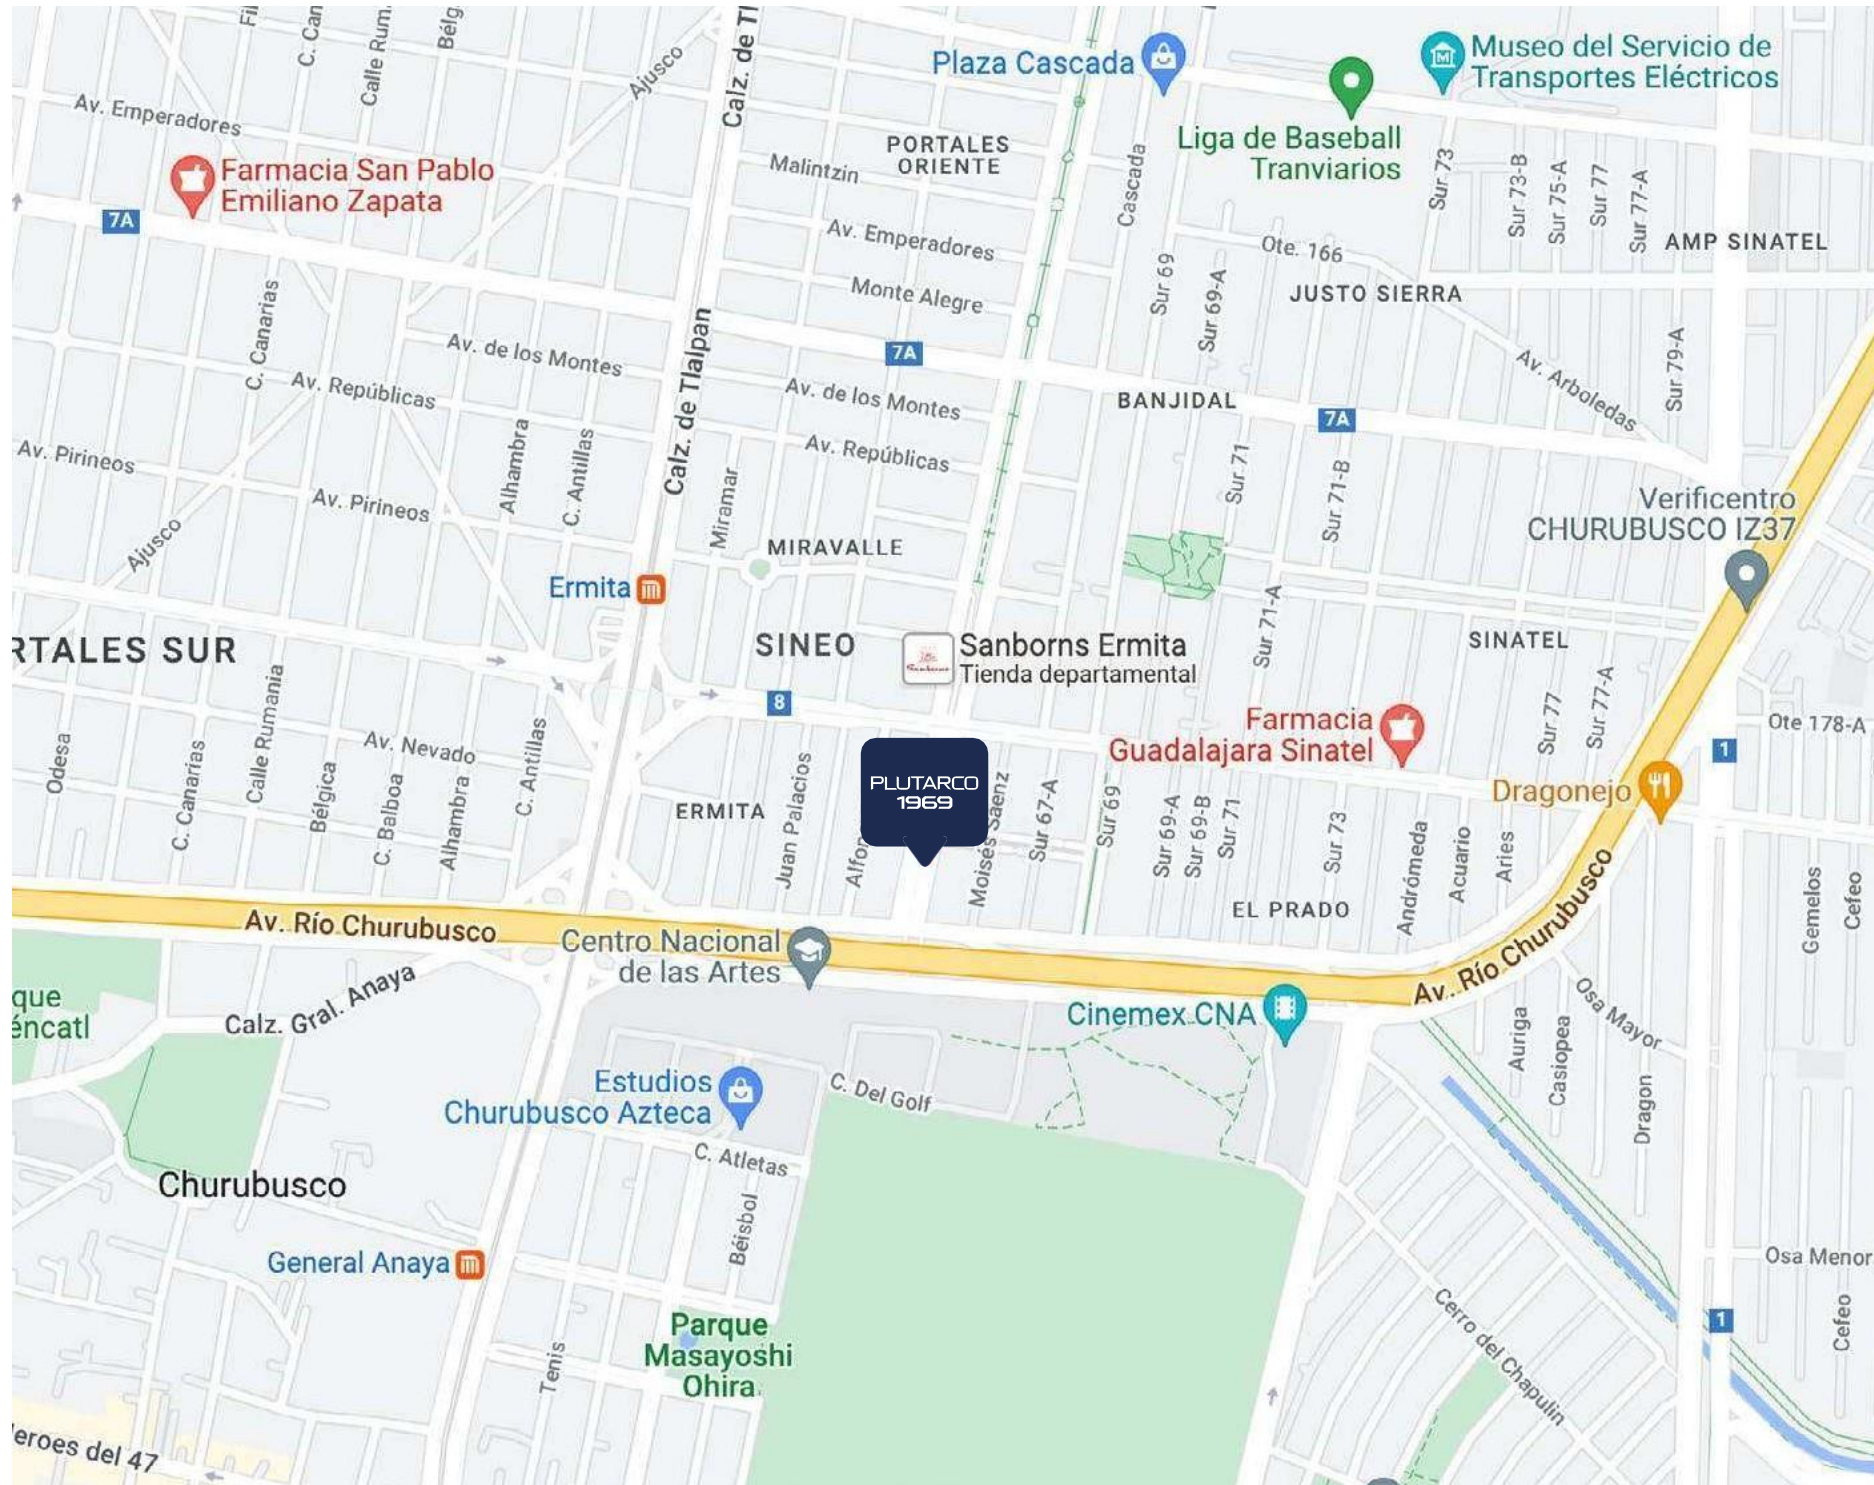

UBICACIÓN DE EXCELENTE CONECTIVIDAD CON LA CIUDAD

- A media calle de Río Churubusco.
- A 5 min de la Alberca Olímpica Francisco Márquez y el CENART.
- A 10 min de Plaza Universidad y la Cineteca Nacional.
- A 15 min del Parque de los Venados y Coyoacán.