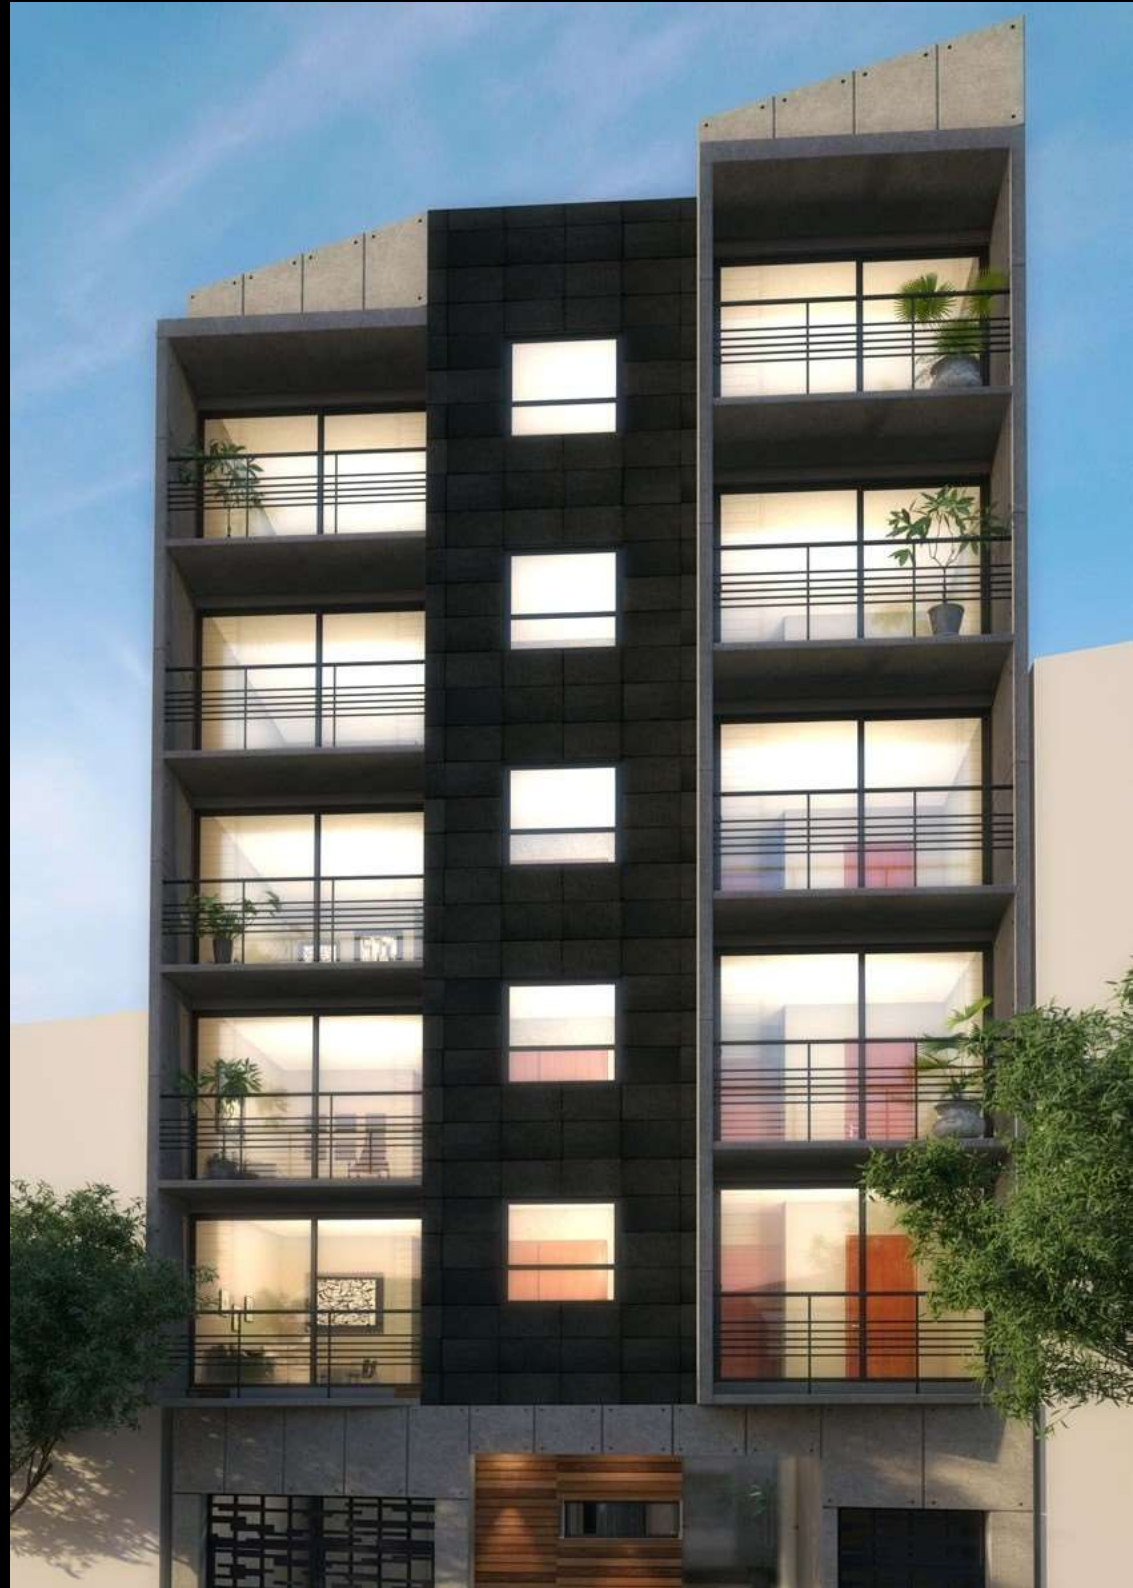

ZAPATA 456

5 PISOS _
HOUSE GARDEN _
LOBBY DE ACCESO _

*Emiliano Zapata Eje 7-A sur,
Colonia Santa Cruz
Atoyac, Delegación
Benito Juárez.*

S ó t a n o

Planta Baja

P i s o 0 1

P i s o 0 2

P i s o 0 3

P i s o 0 4

P i s o 0 5

ZAPATA 456

*Emiliano Zapata Eje 7-A sur, Colonia Santa Cruz
Atoyac, Delegación Benito Juárez, en la Ciudad
de México*

ogd-zapata456.com

Informes y cotizaciones.

 *Whats app*
55 1129 4831