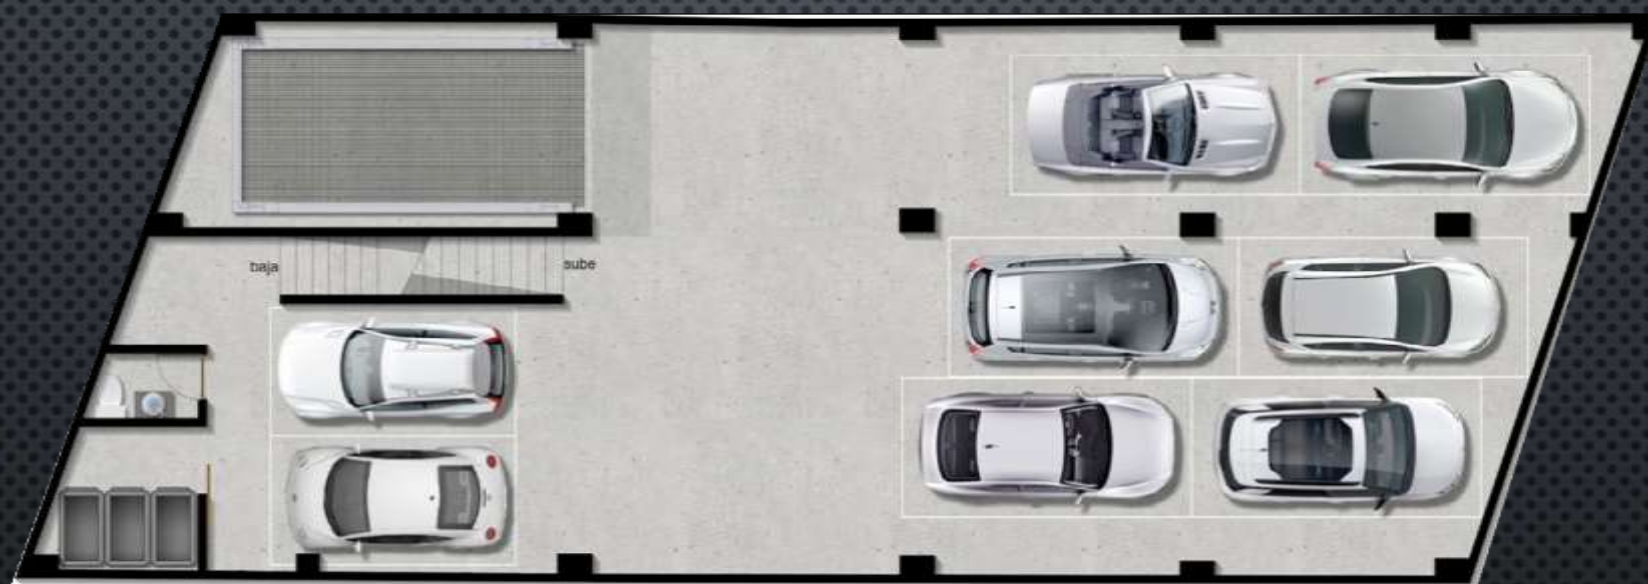

ZAPATA 456

5 PISOS _
HOUSE GARDEN _
LOBBY DE ACCESO _

*Emiliano Zapata Eje 7-A sur,
Colonia Santa Cruz
Atoyac, Delegación
Benito Juárez.*

S ó t a n o

Planta Baja

P i s o 0 1

P i s o 0 2

P i s o 0 3

P i s o 0 4

P i s o 0 5

ZAPATA 456

*Emiliano Zapata Eje 7-A sur, Colonia Santa Cruz
Atoyac, Delegación Benito Juárez, en la Ciudad
de México*

ogd-zapata456.com

Informes y cotizaciones.

 *Whats app*
55 1129 4831