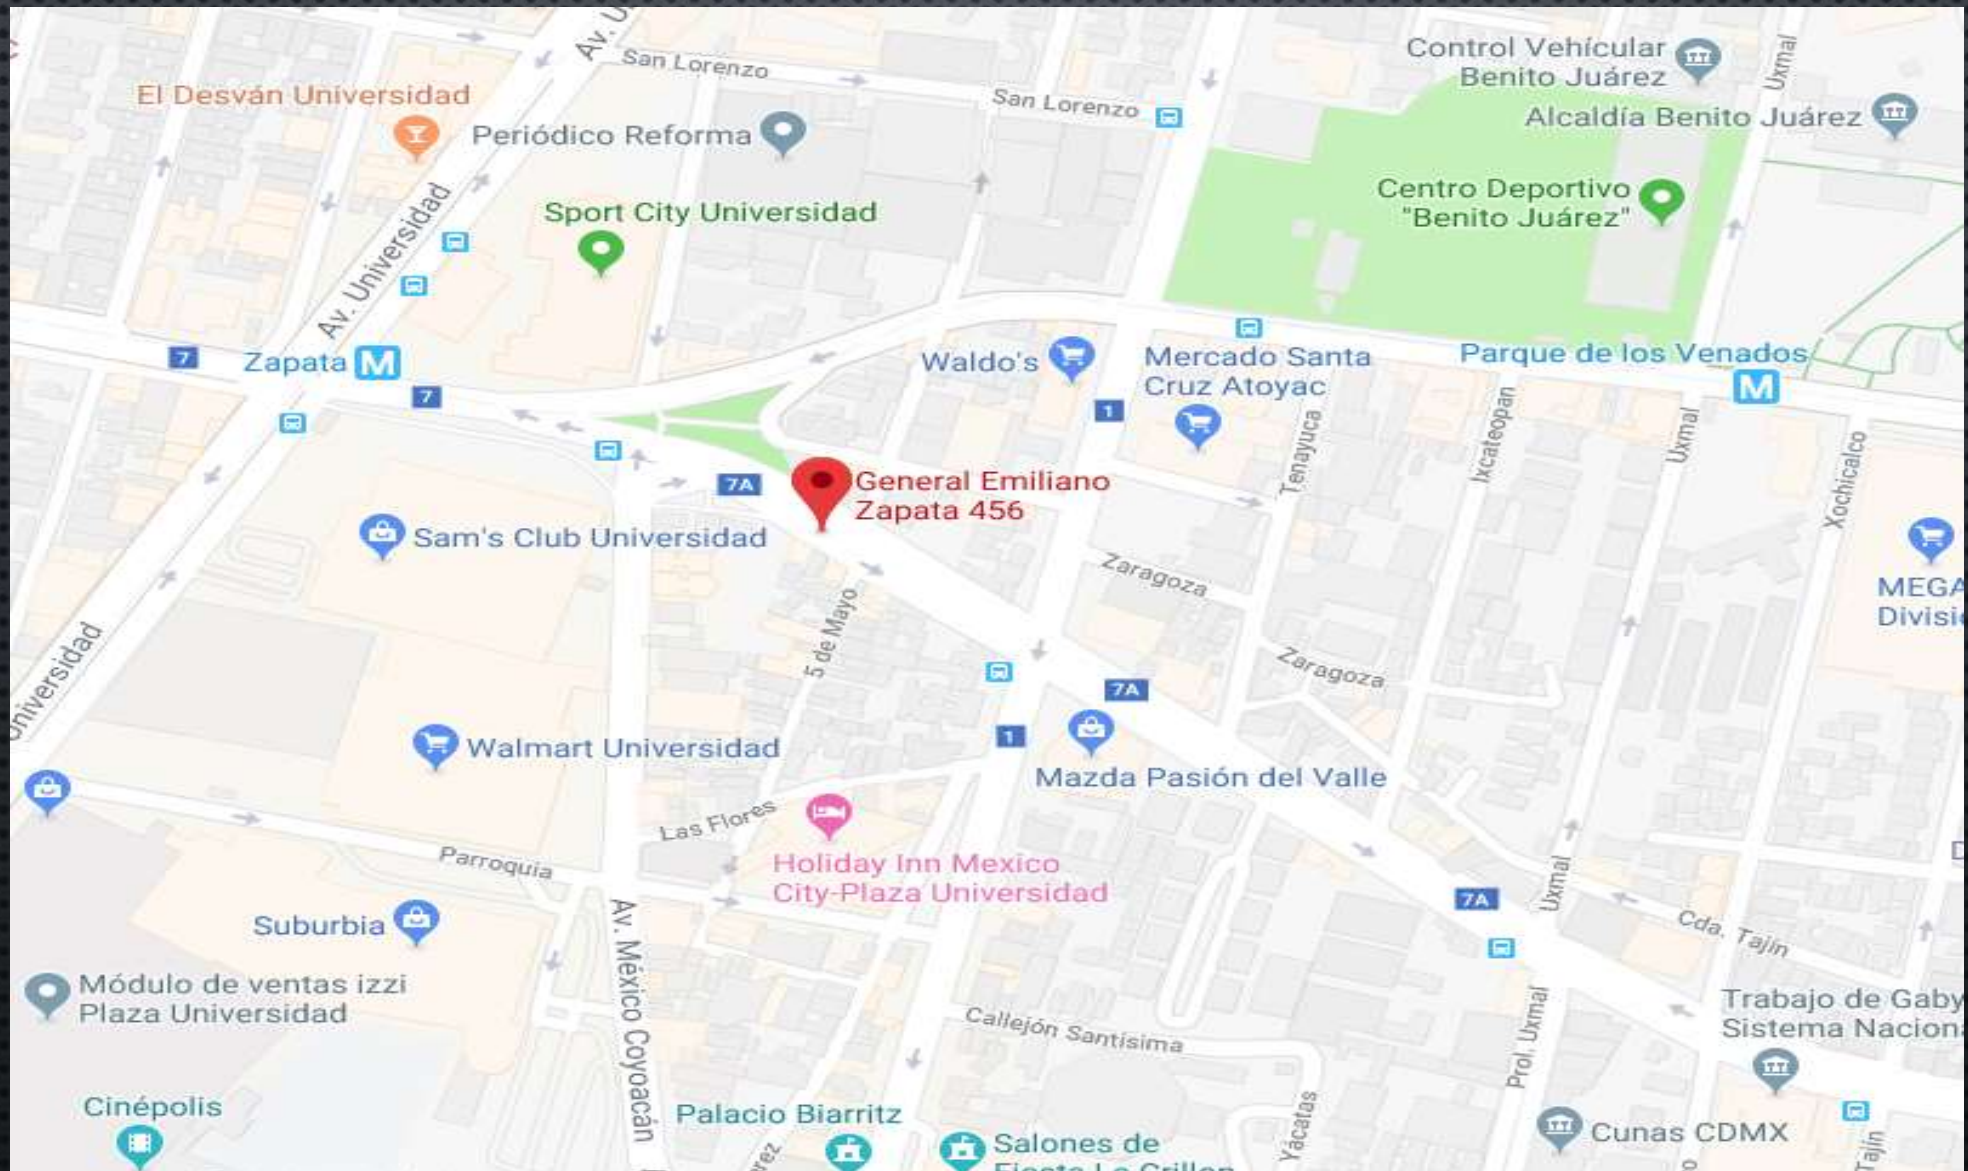

ZAPATA 456

5 PISOS _
HOUSE GARDEN _
LOBBY DE ACCESO _

*Emiliano Zapata Eje 7-A sur,
Colonia Santa Cruz
Atoyac, Delegación
Benito Juárez.*

S ó t a n o

Planta Baja

P i s o 0 1

P i s o 0 2

P i s o 0 3

P i s o 0 4

P i s o 0 5

ZAPATA 456

*Emiliano Zapata Eje 7-A sur, Colonia Santa Cruz
Atoyac, Delegación Benito Juárez, en la Ciudad
de México*

ogd-zapata456.com

Informes y cotizaciones.

 *Whats app*
55 1129 4831